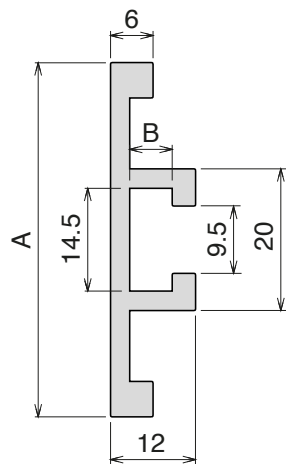

# 159-1088-1089 Aluminum Guide

Delivery: **Easy**  
**Standard**

Used with part: 158 - 187 - 189- 193 - 1057 - 1075 - 1077 - 1078

Article-Nr.	A	B	Availability	Supply
<b>15901C</b>	50	6	Stock item	3 m bars
<b>15901</b>	50	6	On request	6 m bars
<b>108801C</b>	60	5	Stock item	3 m bars
<b>108801</b>	60	5	On request	6 m bars
<b>108901C</b>	60	6	Stock item	3 m bars
<b>108901</b>	60	6	On request	6 m bars