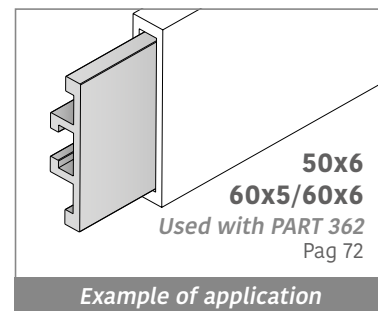

# 159-1088-1089 Aluminum Guide

Delivery: **Easy**  
**Standard**

Used with part: 158 - 187 - 189- 193 - 1057 - 1075 - 1077 - 1078

Article-Nr.	A	B	Availability	Supply
<b>15901C</b>	50	6	Stock item	3 m bars
<b>15901</b>	50	6	On request	6 m bars
<b>108801C</b>	60	5	Stock item	3 m bars
<b>108801</b>	60	5	On request	6 m bars
<b>108901C</b>	60	6	Stock item	3 m bars
<b>108901</b>	60	6	On request	6 m bars