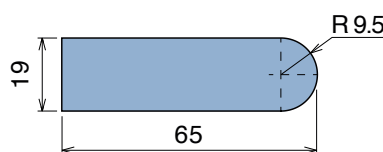

# 238-228-235 Nosebar

Material: **BluLub**

Delivery: **Easy**  
**Standard**

Article-Nr.	Material	Availability	Supply
<b>2381500</b>	<b>BluLub</b>	On request	1,5 m bars

Article-Nr.	Material	Availability	Supply
<b>2281500</b>	<b>BluLub</b>	On request	1,5 m bars