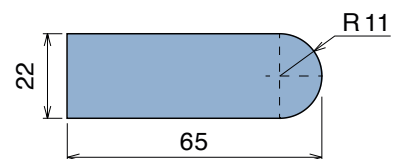

# 238-228-235 Nosebar

Material: **BluLub**

Delivery: **Easy**  
**Standard**

Article-Nr.	Material	Availability	Supply
<b>2381500</b>	<b>BluLub</b>	On request	1,5 m bars

Article-Nr.	Material	Availability	Supply
<b>2281500</b>	<b>BluLub</b>	On request	1,5 m bars