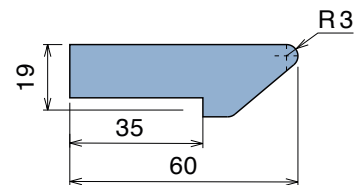

# 238-228-235 Nosebar

Material: **BluLub**

Delivery: **Easy**  
**Standard**

Article-Nr.	Material	Availability	Supply
<b>2381500</b>	<b>BluLub</b>	On request	1,5 m bars

Article-Nr.	Material	Availability	Supply
<b>2281500</b>	<b>BluLub</b>	On request	1,5 m bars