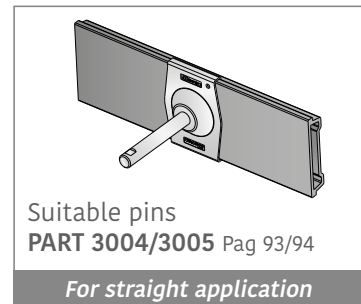

Article-Nr.	Pin Ø
33101	No Pin
33102	12
33103	16